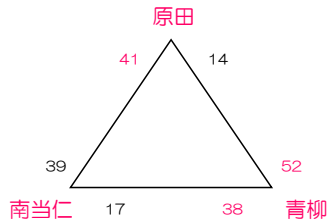

男子 Mパート

古賀西小学校 Aコート

- 3位 福重FB 24 — 24 剣
- 2位 古賀TV 44 — 17 志摩
- 1位 南丘P 62 — 18 若宮

女子 くパート

古賀西小学校 Bコート

- 3位 志摩 24 — 12 古賀TV
- 2位 小郡 33 — 17 福重FB
- 1位 西高宮 30 — 55 サンズ

女子 けパート

中広川小学校 Aコート

- 3位 内浜BR 11 — 34 南当仁
- 2位 香椎東SW 32 — 28 原田
- 1位 広川R 15 — 50 青柳

女子 こパート

中広川小学校 Bコート

- 3位 板北 21 — 20 三井
- 2位 西長住 34 — 23 剣
- 1位 GRIND 30 — 25 香椎東SW

男子 Nパート

志免西小学校 Aコート

3位	南片江	31	—	60	赤間西
2位	宮竹	37	—	39	和白東
1位	志免S	29	—	50	苅田SUNS