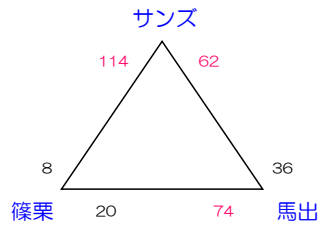

- 3位 内浜BR 11 — 34 南当仁
- 2位 香椎東SW 32 — 28 原田
- 1位 広川R 15 — 50 青柳

女子 こパート

中広川小学校 Bコート

- 3位 板北 21 — 20 三井
- 2位 西長住 34 — 23 剣
- 1位 GRIND 30 — 25 香椎東SW

男子 Nパート

志免西小学校 Aコート

3位	南片江	31	—	60	赤間西
2位	宮竹	37	—	39	和白東
1位	志免S	29	—	50	苅田SUNS

男子 Oパート

志免西小学校 Bコート

3位	横手SH	46	—	58	SeaBlitz
2位	木星	23	—	30	大分附属
1位	美野島	40	—	52	南片江B

男子 Pパート

前原小学校 Aコート

3位	前原	11	—	60	周船寺
2位	塩原	14	—	54	青柳
1位	宗像WA	14	—	38	千早西

女子 さパート

前原小学校 Bコート

3位	塩原	39	—	33	千早西CW
2位	西浦上	24	—	29	周船寺
1位	BYGONES	41	—	34	前原

男子 Sパート

須恵第二小学校 Aコート

- 3位 大池B&B 55 ——— 14 犀川
- 2位 御船 68 ——— 16 別府
- 1位 須恵BEAT 64 ——— 9 Barsbit

女子 しパート

須恵第二小学校 Bコート

- 3位 東郷 20 ——— 0 上妻
- 2位 板付 34 ——— 23 二丈PP
- 1位 Barsbit 32 ——— 24 高木SH

男子 Qパート

東花畑小学校

- 3位 筑紫野LB 29 ——— 23 篠栗
- 2位 田主丸 28 ——— 37 馬出
- 1位 東花畑 21 ——— 84 サンス

男子 Rパート

小倉中央小学校

- 3位 三国 51 ——— 30 平尾
- 2位 小倉 57 ——— 24 日の里
- 1位 板北 20 ——— 49 BH

男子 Tパート

和白東小学校