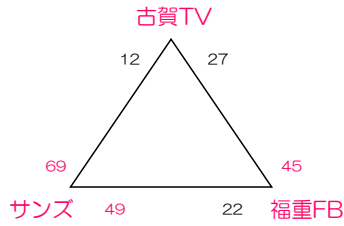

男子 Mパート

古賀西小学校 Aコート

- 3位 福重FB 24 — 24 剣
- 2位 古賀TV 44 — 17 志摩
- 1位 南丘P 62 — 18 若宮

女子 くパート

古賀西小学校 Bコート

- 3位 志摩 24 — 12 古賀TV
- 2位 小郡 33 — 17 福重FB
- 1位 西高宮 30 — 55 サンズ

女子 けパート

中広川小学校 Aコート

- 3位 内浜BR 11 — 34 南当仁
- 2位 香椎東SW 32 — 28 原田
- 1位 広川R 15 — 50 青柳

女子 こパート

中広川小学校 Bコート

- 3位 板北 21 — 20 三井
- 2位 西長住 34 — 23 剣
- 1位 GRIND 30 — 25 香椎東SW

男子 Nパート

志免西小学校 Aコート

3位	南片江	31	—	60	赤間西
2位	宮竹	37	—	39	和白東
1位	志免S	29	—	50	苅田SUNS