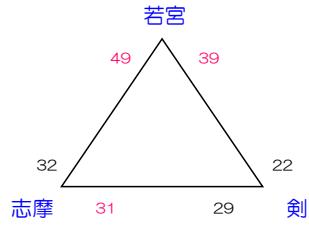

男子 Mパート

古賀西小学校 Aコート

- 3位 福重FB 24 — 24 剣
- 2位 古賀TV 44 — 17 志摩
- 1位 南丘P 62 — 18 若宮

女子 くパート

古賀西小学校 Bコート

- 3位 志摩 24 — 12 古賀TV
- 2位 小郡 33 — 17 福重FB
- 1位 西高宮 30 — 55 サンズ

女子 けパート

中広川小学校 Aコート

- 3位 内浜BR 11 — 34 南当仁
- 2位 香椎東SW 32 — 28 原田
- 1位 広川R 15 — 50 青柳

女子 こパート

中広川小学校 Bコート

- 3位 板北 21 — 20 三井
- 2位 西長住 34 — 23 剣
- 1位 GRIND 30 — 25 香椎東SW

男子 Nパート

志免西小学校 Aコート

3位	南片江	31	—	60	赤間西
2位	宮竹	37	—	39	和白東
1位	志免S	29	—	50	苅田SUNS