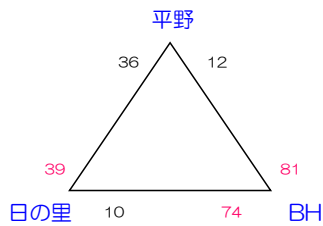

男子 Qパート

東花畑小学校

- 3位 筑紫野LB 29 ——— 23 篠栗
- 2位 田主丸 28 ——— 37 馬出
- 1位 東花畑 21 ——— 84 サンス

男子 Rパート

小倉中央小学校

- 3位 三国 51 ——— 30 平尾
- 2位 小倉 57 ——— 24 日の里
- 1位 板北 20 ——— 49 BH

男子 Tパート

和白東小学校