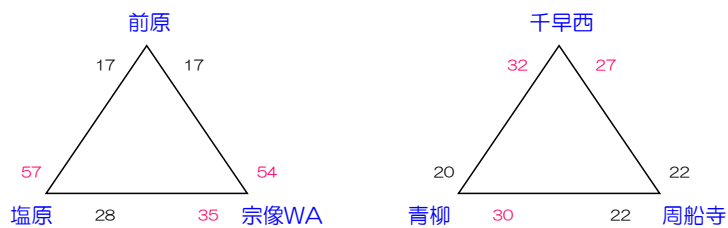

- 3位 内浜BR 11 — 34 南当仁
- 2位 香椎東SW 32 — 28 原田
- 1位 広川R 15 — 50 青柳

女子 こパート

中広川小学校 Bコート

- 3位 板北 21 — 20 三井
- 2位 西長住 34 — 23 剣
- 1位 GRIND 30 — 25 香椎東SW

男子 Nパート

志免西小学校 Aコート

3位	南片江	31	—	60	赤間西
2位	宮竹	37	—	39	和白東
1位	志免S	29	—	50	苅田SUNS

男子 Oパート

志免西小学校 Bコート

3位	横手SH	46	—	58	SeaBlitz
2位	木星	23	—	30	大分附属
1位	美野島	40	—	52	南片江B

男子 Pパート

前原小学校 Aコート

3位	前原	11	—	60	周船寺
2位	塩原	14	—	54	青柳
1位	宗像WA	14	—	38	千早西

女子 さパート

前原小学校 Bコート