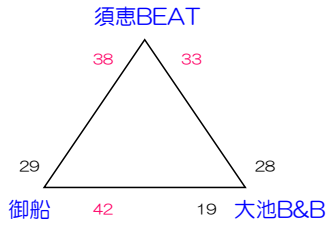

男子 Sパート

須恵第二小学校 Aコート

- 3位 大池B&B 55 ——— 14 犀川
- 2位 御船 68 ——— 16 別府
- 1位 須恵BEAT 64 ——— 9 Barsbit