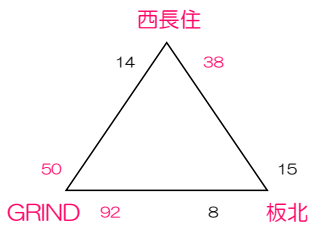

男子 Mパート

古賀西小学校 Aコート

- 3位 福重FB 24 — 24 剣
- 2位 古賀TV 44 — 17 志摩
- 1位 南丘P 62 — 18 若宮

女子 くパート

古賀西小学校 Bコート

- 3位 志摩 24 — 12 古賀TV
- 2位 小郡 33 — 17 福重FB
- 1位 西高宮 30 — 55 サンズ

女子 けパート

中広川小学校 Aコート

- 3位 内浜BR 11 — 34 南当仁
- 2位 香椎東SW 32 — 28 原田
- 1位 広川R 15 — 50 青柳

女子 こパート

中広川小学校 Bコート

- 3位 板北 21 — 20 三井
- 2位 西長住 34 — 23 剣
- 1位 GRIND 30 — 25 香椎東SW

男子 Nパート

志免西小学校 Aコート

3位	南片江	31	—	60	赤間西
2位	宮竹	37	—	39	和白東
1位	志免S	29	—	50	苅田SUNS