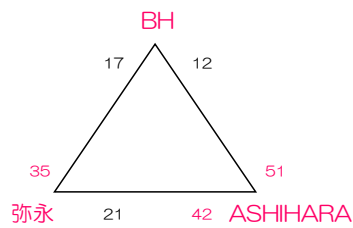

女子 せパート

上山田小学校

- 3位 ナツキーズ 20 — 0 椋本
- 2位 小野SS 24 — 41 玄洋
- 1位 美野島 24 — 38 羽犬塚

女子 そパート

奈多小学校

- 3位 奈多 20 — 34 BH
- 2位 下山門 35 — 13 弥永
- 1位 桜原 27 — 31 ASHIHARA

女子 たパート

松原小学校

- 3位 東花畑 25 — 26 穂波東
- 2位 松島 25 — 43 片縄RE
- 1位 那珂南 31 — 26 香住丘

女子 ちパート

長丘小学校

- 3位 岡垣RT 12 — 38 吉木
- 2位 長丘 30 — 33 赤間西
- 1位 大宰府 20 — 15 吉岐南T

男子 Vパート

大野北小学校

- 3位 内浜RR 31 — 19 鳥飼
- 2位 吉塚 18 — 21 小郡
- 1位 大野北P 22 — 37 DREAMS