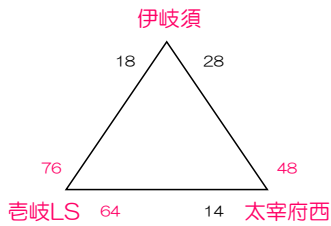

3位	塩原	39	—	33	千早西CW
2位	西浦上	24	—	29	周船寺
1位	BYGONES	41	—	34	前原

男子 Sパート

須恵第二小学校 Aコート

- 3位 大池B&B 55 ——— 14 犀川
- 2位 御船 68 ——— 16 別府
- 1位 須恵BEAT 64 ——— 9 Barsbit

女子 しパート

須恵第二小学校 Bコート

- 3位 東郷 20 ——— 0 上妻
- 2位 板付 34 ——— 23 二丈PP
- 1位 Barsbit 32 ——— 24 高木SH

男子 Qパート

東花畑小学校

- 3位 筑紫野LB 29 ——— 23 篠栗
- 2位 田主丸 28 ——— 37 馬出
- 1位 東花畑 21 ——— 84 サンス

男子 Rパート

小倉中央小学校

- 3位 三国 51 ——— 30 平尾
- 2位 小倉 57 ——— 24 日の里
- 1位 板北 20 ——— 49 BH

男子 Tパート

和白東小学校

- 3位 和白東S 18 — 20 庄内SME
- 2位 HILLCLIMB 52 — 17 三宅D
- 1位 S☆E 71 — 32 大宰府西

女子 すパート

伊岐須小学校

- 3位 伊岐須 47 — 17 那珂
- 2位 大宰府西 18 — 36 三国
- 1位 吉岐LS 59 — 4 FAB5

男子 Uパート

若菜小学校

- 3位 BS 43 — 39 玄洋
- 2位 七隈 21 — 45 HIGHRAISE
- 1位 IIKATA 25 — 81 福間