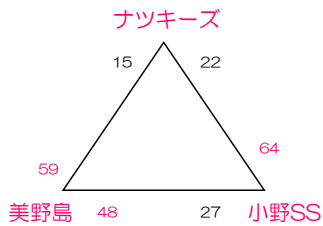

男子 Qパート

東花畑小学校

- 3位 筑紫野LB 29 ——— 23 篠栗
- 2位 田主丸 28 ——— 37 馬出
- 1位 東花畑 21 ——— 84 サンス

男子 Rパート

小倉中央小学校

- 3位 三国 51 ——— 30 平尾
- 2位 小倉 57 ——— 24 日の里
- 1位 板北 20 ——— 49 BH

男子 Tパート

和白東小学校

- 3位 和白東S 18 — 20 庄内SME
- 2位 HILLCLIMB 52 — 17 三宅D
- 1位 S☆E 71 — 32 大宰府西

女子 すパート

伊岐須小学校

- 3位 伊岐須 47 — 17 那珂
- 2位 大宰府西 18 — 36 三国
- 1位 吉岐LS 59 — 4 FAB5

男子 Uパート

若菜小学校

- 3位 BS 43 — 39 玄洋
- 2位 七隈 21 — 45 HIGHRAISE
- 1位 IIKATA 25 — 81 福間

女子 せパート

上山田小学校

- 3位 ナツキーズ 20 — 0 椋本
- 2位 小野SS 24 — 41 玄洋
- 1位 美野島 24 — 38 羽犬塚

女子 そパート

奈多小学校

- 3位 奈多 20 — 34 BH
- 2位 下山門 35 — 13 弥永
- 1位 桜原 27 — 31 ASHIHARA

女子 たパート

松原小学校