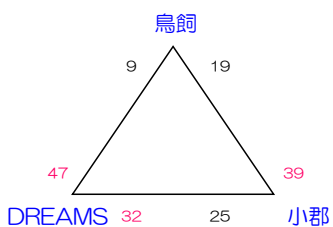

女子 せパート

上山田小学校

- 3位 ナツキーズ 20 — 0 椋本
- 2位 小野SS 24 — 41 玄洋
- 1位 美野島 24 — 38 羽犬塚

女子 そパート

奈多小学校

- 3位 奈多 20 — 34 BH
- 2位 下山門 35 — 13 弥永
- 1位 桜原 27 — 31 ASHIHARA

女子 たパート

松原小学校

- 3位 東花畑 25 — 26 穂波東
- 2位 松島 25 — 43 片縄RE
- 1位 那珂南 31 — 26 香住丘

女子 ちパート

長丘小学校

- 3位 岡垣RT 12 — 38 吉木
- 2位 長丘 30 — 33 赤間西
- 1位 大宰府 20 — 15 吉岐南T

男子 Vパート

大野北小学校

- 3位 内浜RR 31 — 19 鳥飼
- 2位 吉塚 18 — 21 小郡
- 1位 大野北P 22 — 37 DREAMS

男子 Wパート

光陵小学校

- 3位 吉岐東 32 — 19 桜原
- 2位 松島 24 — 55 弥生
- 1位 筑紫 10 — 30 EAST

男子 Xパート

北勢門小学校

- 3位 博多SB 29 — 37 赤坂
- 2位 椋本 28 — 23 笠松
- 1位 Vポラリス 11 — 59 宇美DD