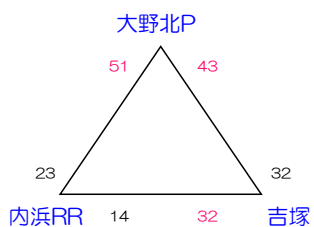

- 3位 東花畑 25 — 26 穂波東
- 2位 松島 25 — 43 片縄RE
- 1位 那珂南 31 — 26 香住丘

女子 ちパート

長丘小学校

- 3位 岡垣RT 12 — 38 吉木
- 2位 長丘 30 — 33 赤間西
- 1位 大宰府 20 — 15 吉岐南T

男子 Vパート

大野北小学校

- 3位 内浜RR 31 — 19 鳥飼
- 2位 吉塚 18 — 21 小郡
- 1位 大野北P 22 — 37 DREAMS

男子 Wパート

光陵小学校

- 3位 吉岐東 32 — 19 桜原
- 2位 松島 24 — 55 弥生
- 1位 筑紫 10 — 30 EAST

男子 Xパート

北勢門小学校

- 3位 博多SB 29 — 37 赤坂
- 2位 椋本 28 — 23 笠松
- 1位 Vポラリス 11 — 59 宇美DD