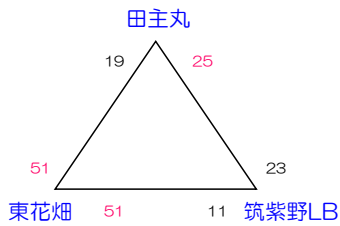

- 3位 内浜BR 11 — 34 南当仁
- 2位 香椎東SW 32 — 28 原田
- 1位 広川R 15 — 50 青柳

女子 こパート

中広川小学校 Bコート

- 3位 板北 21 — 20 三井
- 2位 西長住 34 — 23 剣
- 1位 GRIND 30 — 25 香椎東SW

男子 Nパート

志免西小学校 Aコート

3位	南片江	31	—	60	赤間西
2位	宮竹	37	—	39	和白東
1位	志免S	29	—	50	苅田SUNS

男子 Oパート

志免西小学校 Bコート

3位	横手SH	46	—	58	SeaBlitz
2位	木星	23	—	30	大分附属
1位	美野島	40	—	52	南片江B

男子 Pパート

前原小学校 Aコート

3位	前原	11	—	60	周船寺
2位	塩原	14	—	54	青柳
1位	宗像WA	14	—	38	千早西

女子 さパート

前原小学校 Bコート

3位	塩原	39	—	33	千早西CW
2位	西浦上	24	—	29	周船寺
1位	BYGONES	41	—	34	前原

男子 Sパート

須恵第二小学校 Aコート

- 3位 大池B&B 55 ——— 14 犀川
- 2位 御船 68 ——— 16 別府
- 1位 須恵BEAT 64 ——— 9 Barsbit

女子 しパート

須恵第二小学校 Bコート

- 3位 東郷 20 ——— 0 上妻
- 2位 板付 34 ——— 23 二丈PP
- 1位 Barsbit 32 ——— 24 高木SH

男子 Qパート

東花畑小学校

- 3位 筑紫野LB 29 ——— 23 篠栗
- 2位 田主丸 28 ——— 37 馬出
- 1位 東花畑 21 ——— 84 サンス

男子 Rパート

小倉中央小学校

- 3位 三国 51 ——— 30 平尾
- 2位 小倉 57 ——— 24 日の里
- 1位 板北 20 ——— 49 BH

男子 Tパート

和白東小学校