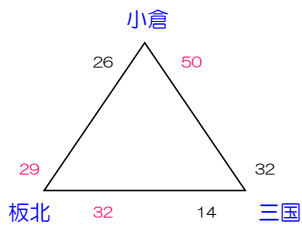

男子 Qパート

東花畑小学校

- 3位 筑紫野LB 29 ——— 23 篠栗
- 2位 田主丸 28 ——— 37 馬出
- 1位 東花畑 21 ——— 84 サンス

男子 Rパート

小倉中央小学校

- 3位 三国 51 ——— 30 平尾
- 2位 小倉 57 ——— 24 日の里
- 1位 板北 20 ——— 49 BH

男子 Tパート

和白東小学校

- 3位 和白東S 18 — 20 庄内SME
- 2位 HILLCLIMB 52 — 17 三宅D
- 1位 S☆E 71 — 32 大宰府西

女子 すパート

伊岐須小学校

- 3位 伊岐須 47 — 17 那珂
- 2位 大宰府西 18 — 36 三国
- 1位 吉岐LS 59 — 4 FAB5

男子 Uパート

若菜小学校

- 3位 BS 43 — 39 玄洋
- 2位 七隈 21 — 45 HIGHRAISE
- 1位 IIKATA 25 — 81 福間