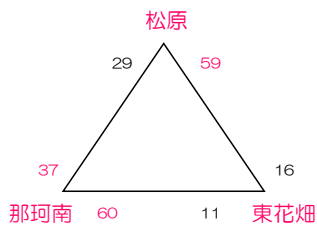

女子 せパート

上山田小学校

- 3位 ナツキーズ 20 — 0 椋本
- 2位 小野SS 24 — 41 玄洋
- 1位 美野島 24 — 38 羽犬塚

女子 そパート

奈多小学校

- 3位 奈多 20 — 34 BH
- 2位 下山門 35 — 13 弥永
- 1位 桜原 27 — 31 ASHIHARA

女子 たパート

松原小学校

- 3位 東花畑 25 — 26 穂波東
- 2位 松島 25 — 43 片縄RE
- 1位 那珂南 31 — 26 香住丘

女子 ちパート

長丘小学校

- 3位 岡垣RT 12 — 38 吉木
- 2位 長丘 30 — 33 赤間西
- 1位 大宰府 20 — 15 吉岐南T

男子 Vパート

大野北小学校

- 3位 内浜RR 31 — 19 鳥飼
- 2位 吉塚 18 — 21 小郡
- 1位 大野北P 22 — 37 DREAMS