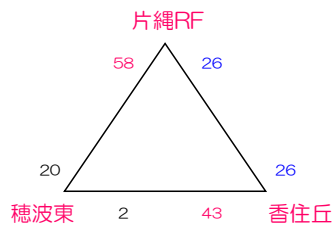

女子 せパート

上山田小学校

- 3位 ナツキーズ 20 — 0 椋本
- 2位 小野SS 24 — 41 玄洋
- 1位 美野島 24 — 38 羽犬塚

女子 そパート

奈多小学校

- 3位 奈多 20 — 34 BH
- 2位 下山門 35 — 13 弥永
- 1位 桜原 27 — 31 ASHIHARA

女子 たパート

松原小学校