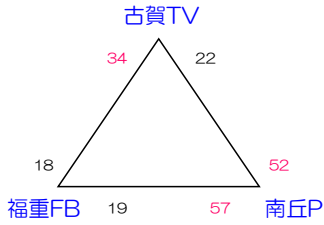

男子 Mパート

古賀西小学校 Aコート

- 3位 福重FB 24 — 24 剣
- 2位 古賀TV 44 — 17 志摩
- 1位 南丘P 62 — 18 若宮

女子 くパート

古賀西小学校 Bコート

- 3位 志摩 24 — 12 古賀TV
- 2位 小郡 33 — 17 福重FB
- 1位 西高宮 30 — 55 サンズ

女子 けパート

中広川小学校 Aコート

- 3位 内浜BR 11 — 34 南当仁
- 2位 香椎東SW 32 — 28 原田
- 1位 広川R 15 — 50 青柳

女子 こパート

中広川小学校 Bコート

- 3位 板北 21 — 20 三井
- 2位 西長住 34 — 23 剣
- 1位 GRIND 30 — 25 香椎東SW

男子 Nパート

志免西小学校 Aコート

3位	南片江	31	—	60	赤間西
2位	宮竹	37	—	39	和白東
1位	志免S	29	—	50	苅田SUNS