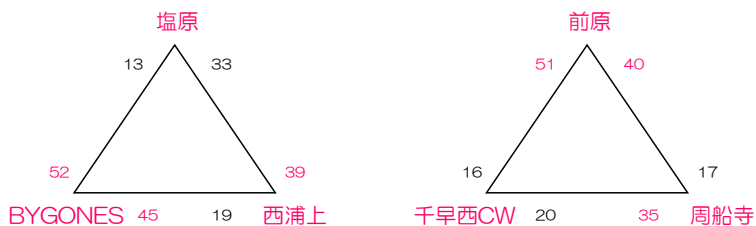

- 3位 内浜BR 11 — 34 南当仁
- 2位 香椎東SW 32 — 28 原田
- 1位 広川R 15 — 50 青柳

女子 こパート

中広川小学校 Bコート

- 3位 板北 21 — 20 三井
- 2位 西長住 34 — 23 剣
- 1位 GRIND 30 — 25 香椎東SW

男子 Nパート

志免西小学校 Aコート

3位	南片江	31	—	60	赤間西
2位	宮竹	37	—	39	和白東
1位	志免S	29	—	50	苅田SUNS

男子 Oパート

志免西小学校 Bコート

3位	横手SH	46	—	58	SeaBlitz
2位	木星	23	—	30	大分附属
1位	美野島	40	—	52	南片江B

男子 Pパート

前原小学校 Aコート

3位	前原	11	—	60	周船寺
2位	塩原	14	—	54	青柳
1位	宗像WA	14	—	38	千早西

女子 さパート

前原小学校 Bコート