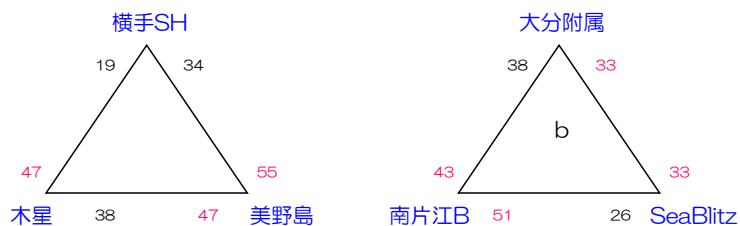

男子 Mパート

古賀西小学校 Aコート

- 3位 福重FB 24 — 24 剣
- 2位 古賀TV 44 — 17 志摩
- 1位 南丘P 62 — 18 若宮

女子 くパート

古賀西小学校 Bコート

- 3位 志摩 24 — 12 古賀TV
- 2位 小郡 33 — 17 福重FB
- 1位 西高宮 30 — 55 サンズ

女子 けパート

中広川小学校 Aコート

- 3位 内浜BR 11 — 34 南当仁
- 2位 香椎東SW 32 — 28 原田
- 1位 広川R 15 — 50 青柳

女子 こパート

中広川小学校 Bコート

- 3位 板北 21 — 20 三井
- 2位 西長住 34 — 23 剣
- 1位 GRIND 30 — 25 香椎東SW

男子 Nパート

志免西小学校 Aコート

3位	南片江	31	—	60	赤間西
2位	宮竹	37	—	39	和白東
1位	志免S	29	—	50	苅田SUNS

男子 Oパート

志免西小学校 Bコート

3位	横手SH	46	—	58	SeaBlitz
2位	木星	23	—	30	大分附属
1位	美野島	40	—	52	南片江B

男子 Pパート

前原小学校 Aコート

3位	前原	11	—	60	周船寺
2位	塩原	14	—	54	青柳
1位	宗像WA	14	—	38	千早西

女子 さパート

前原小学校 Bコート