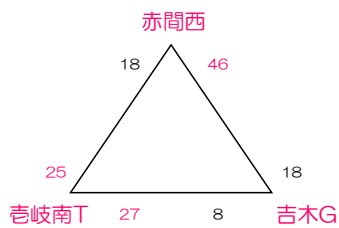

男子 Qパート

東花畑小学校

- 3位 筑紫野LB 29 ——— 23 篠栗
- 2位 田主丸 28 ——— 37 馬出
- 1位 東花畑 21 ——— 84 サンス

男子 Rパート

小倉中央小学校

- 3位 三国 51 ——— 30 平尾
- 2位 小倉 57 ——— 24 日の里
- 1位 板北 20 ——— 49 BH

男子 Tパート

和白東小学校

- 3位 和白東S 18 — 20 庄内SME
- 2位 HILLCLIMB 52 — 17 三宅D
- 1位 S☆E 71 — 32 大宰府西

女子 すパート

伊岐須小学校

- 3位 伊岐須 47 — 17 那珂
- 2位 大宰府西 18 — 36 三国
- 1位 吉岐LS 59 — 4 FAB5

男子 Uパート

若菜小学校

- 3位 BS 43 — 39 玄洋
- 2位 七隈 21 — 45 HIGHRAISE
- 1位 IIKATA 25 — 81 福間

女子 せパート

上山田小学校

- 3位 ナツキーズ 20 — 0 椋本
- 2位 小野SS 24 — 41 玄洋
- 1位 美野島 24 — 38 羽犬塚

女子 そパート

奈多小学校

- 3位 奈多 20 — 34 BH
- 2位 下山門 35 — 13 弥永
- 1位 桜原 27 — 31 ASHIHARA

女子 たパート

松原小学校

- 3位 東花畑 25 — 26 穂波東
- 2位 松島 25 — 43 片縄RE
- 1位 那珂南 31 — 26 香住丘

女子 ちパート

長丘小学校

- 3位 岡垣RT 12 — 38 吉木
- 2位 長丘 30 — 33 赤間西
- 1位 大宰府 20 — 15 吉岐南T

男子 Vパート

大野北小学校

- 3位 内浜RR 31 — 19 鳥飼
- 2位 吉塚 18 — 21 小郡
- 1位 大野北P 22 — 37 DREAMS