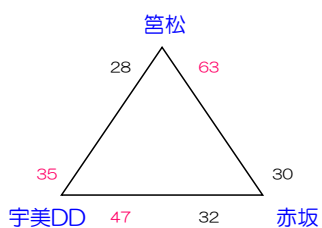

- 3位 東花畑 25 — 26 穂波東
- 2位 松島 25 — 43 片縄RE
- 1位 那珂南 31 — 26 香住丘

女子 ちパート

長丘小学校

- 3位 岡垣RT 12 — 38 吉木
- 2位 長丘 30 — 33 赤間西
- 1位 大宰府 20 — 15 吉岐南T

男子 Vパート

大野北小学校

- 3位 内浜RR 31 — 19 鳥飼
- 2位 吉塚 18 — 21 小郡
- 1位 大野北P 22 — 37 DREAMS

男子 Wパート

光陵小学校

- 3位 吉岐東 32 — 19 桜原
- 2位 松島 24 — 55 弥生
- 1位 筑紫 10 — 30 EAST

男子 Xパート

北勢門小学校

- 3位 博多SB 29 — 37 赤坂
- 2位 椋本 28 — 23 笠松
- 1位 Vポラリス 11 — 59 宇美DD