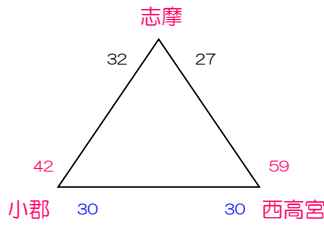

男子 Mパート

古賀西小学校 Aコート

- 3位 福重FB 24 — 24 剣
- 2位 古賀TV 44 — 17 志摩
- 1位 南丘P 62 — 18 若宮

女子 くパート

古賀西小学校 Bコート

- 3位 志摩 24 — 12 古賀TV
- 2位 小郡 33 — 17 福重FB
- 1位 西高宮 30 — 55 サンズ

女子 けパート

中広川小学校 Aコート

- 3位 内浜BR 11 — 34 南当仁
- 2位 香椎東SW 32 — 28 原田
- 1位 広川R 15 — 50 青柳

女子 こパート

中広川小学校 Bコート

- 3位 板北 21 — 20 三井
- 2位 西長住 34 — 23 剣
- 1位 GRIND 30 — 25 香椎東SW

男子 Nパート

志免西小学校 Aコート

3位	南片江	31	—	60	赤間西
2位	宮竹	37	—	39	和白東
1位	志免S	29	—	50	苅田SUNS