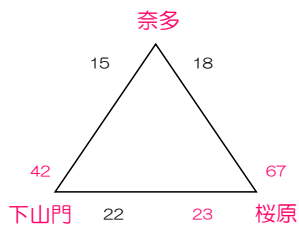

男子 Qパート

東花畑小学校

- 3位 筑紫野LB 29 ——— 23 篠栗
- 2位 田主丸 28 ——— 37 馬出
- 1位 東花畑 21 ——— 84 サンス

男子 Rパート

小倉中央小学校

- 3位 三国 51 ——— 30 平尾
- 2位 小倉 57 ——— 24 日の里
- 1位 板北 20 ——— 49 BH

男子 Tパート

和白東小学校

- 3位 和白東S 18 — 20 庄内SME
- 2位 HILLCLIMB 52 — 17 三宅D
- 1位 S☆E 71 — 32 大宰府西

女子 すパート

伊岐須小学校

- 3位 伊岐須 47 — 17 那珂
- 2位 大宰府西 18 — 36 三国
- 1位 吉岐LS 59 — 4 FAB5

男子 Uパート

若菜小学校

- 3位 BS 43 — 39 玄洋
- 2位 七隈 21 — 45 HIGHRAISE
- 1位 IIKATA 25 — 81 福間

女子 せパート

上山田小学校

- 3位 ナツキーズ 20 — 0 椋本
- 2位 小野SS 24 — 41 玄洋
- 1位 美野島 24 — 38 羽犬塚

女子 そパート

奈多小学校

- 3位 奈多 20 — 34 BH
- 2位 下山門 35 — 13 弥永
- 1位 桜原 27 — 31 ASHIHARA

女子 たパート

松原小学校

- 3位 東花畑 25 — 26 穂波東
- 2位 松島 25 — 43 片縄RE
- 1位 那珂南 31 — 26 香住丘

女子 ちパート

長丘小学校

- 3位 岡垣RT 12 — 38 吉木
- 2位 長丘 30 — 33 赤間西
- 1位 大宰府 20 — 15 吉岐南T

男子 Vパート

大野北小学校

- 3位 内浜RR 31 — 19 鳥飼
- 2位 吉塚 18 — 21 小郡
- 1位 大野北P 22 — 37 DREAMS