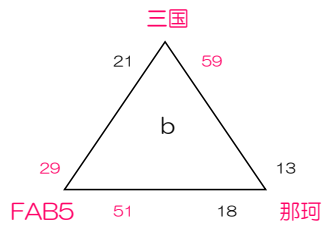

女子 すパート

伊岐須小学校

- 3位 伊岐須 47 — 17 那珂
- 2位 大宰府西 18 — 36 三国
- 1位 吉岐LS 59 — 4 FAB5