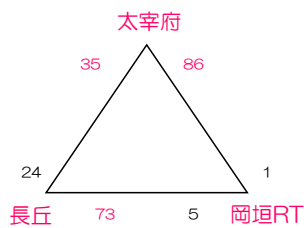

女子 せパート

上山田小学校

- 3位 ナツキーズ 20 — 0 椋本
- 2位 小野SS 24 — 41 玄洋
- 1位 美野島 24 — 38 羽犬塚

女子 そパート

奈多小学校

- 3位 奈多 20 — 34 BH
- 2位 下山門 35 — 13 弥永
- 1位 桜原 27 — 31 ASHIHARA

女子 たパート

松原小学校

- 3位 東花畑 25 — 26 穂波東
- 2位 松島 25 — 43 片縄RE
- 1位 那珂南 31 — 26 香住丘

女子 ちパート

長丘小学校

- 3位 岡垣RT 12 — 38 吉木
- 2位 長丘 30 — 33 赤間西
- 1位 大宰府 20 — 15 吉岐南T

男子 Vパート

大野北小学校

- 3位 内浜RR 31 — 19 鳥飼
- 2位 吉塚 18 — 21 小郡
- 1位 大野北P 22 — 37 DREAMS