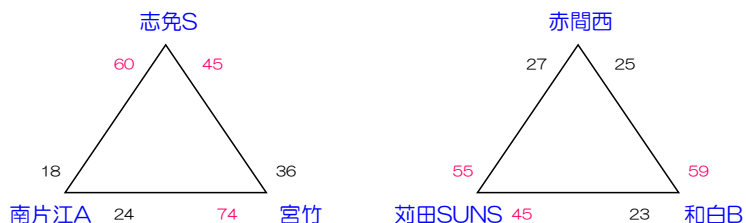

男子 Mパート

古賀西小学校 Aコート

- 3位 福重FB 24 — 24 剣
- 2位 古賀TV 44 — 17 志摩
- 1位 南丘P 62 — 18 若宮

女子 くパート

古賀西小学校 Bコート

- 3位 志摩 24 — 12 古賀TV
- 2位 小郡 33 — 17 福重FB
- 1位 西高宮 30 — 55 サンズ

女子 けパート

中広川小学校 Aコート

- 3位 内浜BR 11 — 34 南当仁
- 2位 香椎東SW 32 — 28 原田
- 1位 広川R 15 — 50 青柳

女子 こパート

中広川小学校 Bコート

- 3位 板北 21 — 20 三井
- 2位 西長住 34 — 23 剣
- 1位 GRIND 30 — 25 香椎東SW

男子 Nパート

志免西小学校 Aコート

3位	南片江	31	—	60	赤間西
2位	宮竹	37	—	39	和白東
1位	志免S	29	—	50	苅田SUNS

男子 Oパート

志免西小学校 Bコート

3位	横手SH	46	—	58	SeaBlitz
2位	木星	23	—	30	大分附属
1位	美野島	40	—	52	南片江B

男子 Pパート

前原小学校 Aコート

3位	前原	11	—	60	周船寺
2位	塩原	14	—	54	青柳
1位	宗像WA	14	—	38	千早西

女子 さパート

前原小学校 Bコート