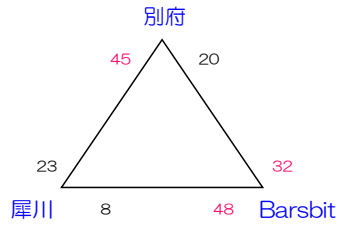

男子 Sパート

須恵第二小学校 Aコート

- 3位 大池B&B 55 ——— 14 犀川
- 2位 御船 68 ——— 16 別府
- 1位 須恵BEAT 64 ——— 9 Barsbit