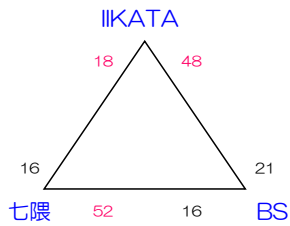

男子 Qパート

東花畑小学校

- 3位 筑紫野LB 29 ——— 23 篠栗
- 2位 田主丸 28 ——— 37 馬出
- 1位 東花畑 21 ——— 84 サンス

男子 Rパート

小倉中央小学校

- 3位 三国 51 ——— 30 平尾
- 2位 小倉 57 ——— 24 日の里
- 1位 板北 20 ——— 49 BH

男子 Tパート

和白東小学校

- 3位 和白東S 18 — 20 庄内SME
- 2位 HILLCLIMB 52 — 17 三宅D
- 1位 S☆E 71 — 32 大宰府西

女子 すパート

伊岐須小学校

- 3位 伊岐須 47 — 17 那珂
- 2位 大宰府西 18 — 36 三国
- 1位 吉岐LS 59 — 4 FAB5

男子 Uパート

若菜小学校

- 3位 BS 43 — 39 玄洋
- 2位 七隈 21 — 45 HIGHRAISE
- 1位 IIKATA 25 — 81 福間

女子 せパート

上山田小学校

- 3位 ナツキーズ 20 — 0 椋本
- 2位 小野SS 24 — 41 玄洋
- 1位 美野島 24 — 38 羽犬塚

女子 そパート

奈多小学校

- 3位 奈多 20 — 34 BH
- 2位 下山門 35 — 13 弥永
- 1位 桜原 27 — 31 ASHIHARA

女子 たパート

松原小学校