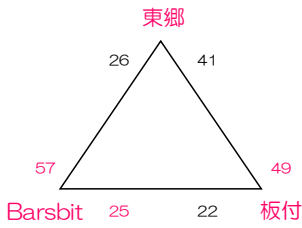

- 3位 内浜BR 11 — 34 南当仁
- 2位 香椎東SW 32 — 28 原田
- 1位 広川R 15 — 50 青柳

女子 こパート

中広川小学校 Bコート

- 3位 板北 21 — 20 三井
- 2位 西長住 34 — 23 剣
- 1位 GRIND 30 — 25 香椎東SW

男子 Nパート

志免西小学校 Aコート

3位	南片江	31	—	60	赤間西
2位	宮竹	37	—	39	和白東
1位	志免S	29	—	50	苅田SUNS

男子 Oパート

志免西小学校 Bコート

3位	横手SH	46	—	58	SeaBlitz
2位	木星	23	—	30	大分附属
1位	美野島	40	—	52	南片江B

男子 Pパート

前原小学校 Aコート

3位	前原	11	—	60	周船寺
2位	塩原	14	—	54	青柳
1位	宗像WA	14	—	38	千早西

女子 さパート

前原小学校 Bコート

3位	塩原	39	—	33	千早西CW
2位	西浦上	24	—	29	周船寺
1位	BYGONES	41	—	34	前原

男子 Sパート

須恵第二小学校 Aコート

- 3位 大池B&B 55 ——— 14 犀川
- 2位 御船 68 ——— 16 別府
- 1位 須恵BEAT 64 ——— 9 Barsbit

女子 しパート

須恵第二小学校 Bコート

- 3位 東郷 20 ——— 0 上妻
- 2位 板付 34 ——— 23 二丈PP
- 1位 Barsbit 32 ——— 24 高木SH

男子 Qパート

東花畑小学校

- 3位 筑紫野LB 29 ——— 23 篠栗
- 2位 田主丸 28 ——— 37 馬出
- 1位 東花畑 21 ——— 84 サンス

男子 Rパート

小倉中央小学校

- 3位 三国 51 ——— 30 平尾
- 2位 小倉 57 ——— 24 日の里
- 1位 板北 20 ——— 49 BH

男子 Tパート

和白東小学校