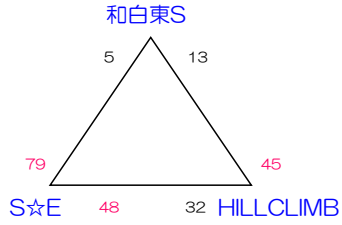

男子 Qパート

東花畑小学校

- 3位 筑紫野LB 29 ——— 23 篠栗
- 2位 田主丸 28 ——— 37 馬出
- 1位 東花畑 21 ——— 84 サンス

男子 Rパート

小倉中央小学校

- 3位 三国 51 ——— 30 平尾
- 2位 小倉 57 ——— 24 日の里
- 1位 板北 20 ——— 49 BH

男子 Tパート

和白東小学校

- 3位 和白東S 18 — 20 庄内SME
- 2位 HILLCLIMB 52 — 17 三宅D
- 1位 S☆E 71 — 32 大宰府西

女子 すパート

伊岐須小学校

- 3位 伊岐須 47 — 17 那珂
- 2位 大宰府西 18 — 36 三国
- 1位 吉岐LS 59 — 4 FAB5

男子 Uパート

若菜小学校

- 3位 BS 43 — 39 玄洋
- 2位 七隈 21 — 45 HIGHRAISE
- 1位 IIKATA 25 — 81 福間