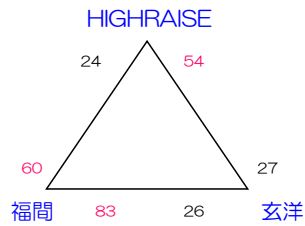

男子 Qパート

東花畑小学校

- 3位 筑紫野LB 29 ——— 23 篠栗
- 2位 田主丸 28 ——— 37 馬出
- 1位 東花畑 21 ——— 84 サンス

男子 Rパート

小倉中央小学校

- 3位 三国 51 ——— 30 平尾
- 2位 小倉 57 ——— 24 日の里
- 1位 板北 20 ——— 49 BH

男子 Tパート

和白東小学校

- 3位 和白東S 18 — 20 庄内SME
- 2位 HILLCLIMB 52 — 17 三宅D
- 1位 S☆E 71 — 32 大宰府西

女子 すパート

伊岐須小学校

- 3位 伊岐須 47 — 17 那珂
- 2位 大宰府西 18 — 36 三国
- 1位 吉岐LS 59 — 4 FAB5

男子 Uパート

若菜小学校

- 3位 BS 43 — 39 玄洋
- 2位 七隈 21 — 45 HIGHRAISE
- 1位 IIKATA 25 — 81 福間