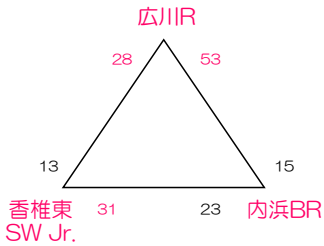

男子 Mパート

古賀西小学校 Aコート

- 3位 福重FB 24 — 24 剣
- 2位 古賀TV 44 — 17 志摩
- 1位 南丘P 62 — 18 若宮

女子 くパート

古賀西小学校 Bコート

- 3位 志摩 24 — 12 古賀TV
- 2位 小郡 33 — 17 福重FB
- 1位 西高宮 30 — 55 サンズ

女子 けパート

中広川小学校 Aコート

- 3位 内浜BR 11 — 34 南当仁
- 2位 香椎東SW 32 — 28 原田
- 1位 広川R 15 — 50 青柳

女子 こパート

中広川小学校 Bコート

- 3位 板北 21 — 20 三井
- 2位 西長住 34 — 23 剣
- 1位 GRIND 30 — 25 香椎東SW

男子 Nパート

志免西小学校 Aコート

3位	南片江	31	—	60	赤間西
2位	宮竹	37	—	39	和白東
1位	志免S	29	—	50	苅田SUNS