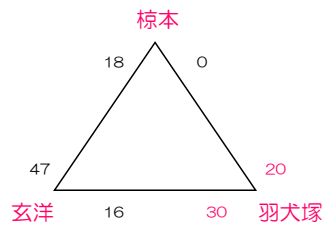

女子 せパート

上山田小学校

- 3位 ナツキーズ 20 — 0 椋本
- 2位 小野SS 24 — 41 玄洋
- 1位 美野島 24 — 38 羽犬塚