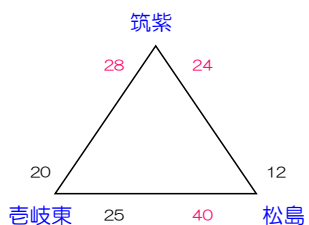

男子 Wパート

光陵小学校

- 3位 吉岐東 32 — 19 桜原
- 2位 松島 24 — 55 弥生
- 1位 筑紫 10 — 30 EAST