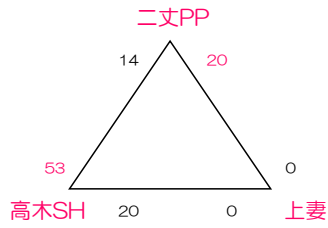

男子 Oパート

志免西小学校 Bコート

3位	横手SH	46	—	58	SeaBlitz
2位	木星	23	—	30	大分附属
1位	美野島	40	—	52	南片江B

男子 Pパート

前原小学校 Aコート

3位	前原	11	—	60	周船寺
2位	塩原	14	—	54	青柳
1位	宗像WA	14	—	38	千早西

女子 さパート

前原小学校 Bコート

3位	塩原	39	—	33	千早西CW
2位	西浦上	24	—	29	周船寺
1位	BYGONES	41	—	34	前原

男子 Sパート

須恵第二小学校 Aコート

- 3位 大池B&B 55 ——— 14 犀川
- 2位 御船 68 ——— 16 別府
- 1位 須恵BEAT 64 ——— 9 Barsbit

女子 しパート

須恵第二小学校 Bコート

- 3位 東郷 20 ——— 0 上妻
- 2位 板付 34 ——— 23 二丈PP
- 1位 Barsbit 32 ——— 24 高木SH

男子 Qパート

東花畑小学校

- 3位 筑紫野LB 29 ——— 23 篠栗
- 2位 田主丸 28 ——— 37 馬出
- 1位 東花畑 21 ——— 84 サンス

男子 Rパート

小倉中央小学校

- 3位 三国 51 ——— 30 平尾
- 2位 小倉 57 ——— 24 日の里
- 1位 板北 20 ——— 49 BH

男子 Tパート

和白東小学校