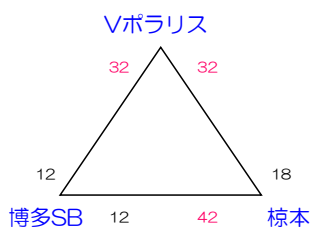

- 3位 東花畑 25 — 26 穂波東
- 2位 松島 25 — 43 片縄RE
- 1位 那珂南 31 — 26 香住丘

女子 ちパート

長丘小学校

- 3位 岡垣RT 12 — 38 吉木
- 2位 長丘 30 — 33 赤間西
- 1位 大宰府 20 — 15 吉岐南T

男子 Vパート

大野北小学校

- 3位 内浜RR 31 — 19 鳥飼
- 2位 吉塚 18 — 21 小郡
- 1位 大野北P 22 — 37 DREAMS

男子 Wパート

光陵小学校

- 3位 吉岐東 32 — 19 桜原
- 2位 松島 24 — 55 弥生
- 1位 筑紫 10 — 30 EAST

男子 Xパート

北勢門小学校

- 3位 博多SB 29 — 37 赤坂
- 2位 椋本 28 — 23 笠松
- 1位 Vポラリス 11 — 59 宇美DD