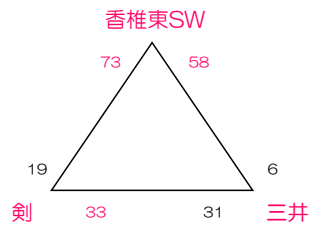

男子 Mパート

古賀西小学校 Aコート

- 3位 福重FB 24 — 24 剣
- 2位 古賀TV 44 — 17 志摩
- 1位 南丘P 62 — 18 若宮

女子 くパート

古賀西小学校 Bコート

- 3位 志摩 24 — 12 古賀TV
- 2位 小郡 33 — 17 福重FB
- 1位 西高宮 30 — 55 サンズ

女子 けパート

中広川小学校 Aコート

- 3位 内浜BR 11 — 34 南当仁
- 2位 香椎東SW 32 — 28 原田
- 1位 広川R 15 — 50 青柳

女子 こパート

中広川小学校 Bコート

- 3位 板北 21 — 20 三井
- 2位 西長住 34 — 23 剣
- 1位 GRIND 30 — 25 香椎東SW

男子 Nパート

志免西小学校 Aコート

3位	南片江	31	—	60	赤間西
2位	宮竹	37	—	39	和白東
1位	志免S	29	—	50	苅田SUNS